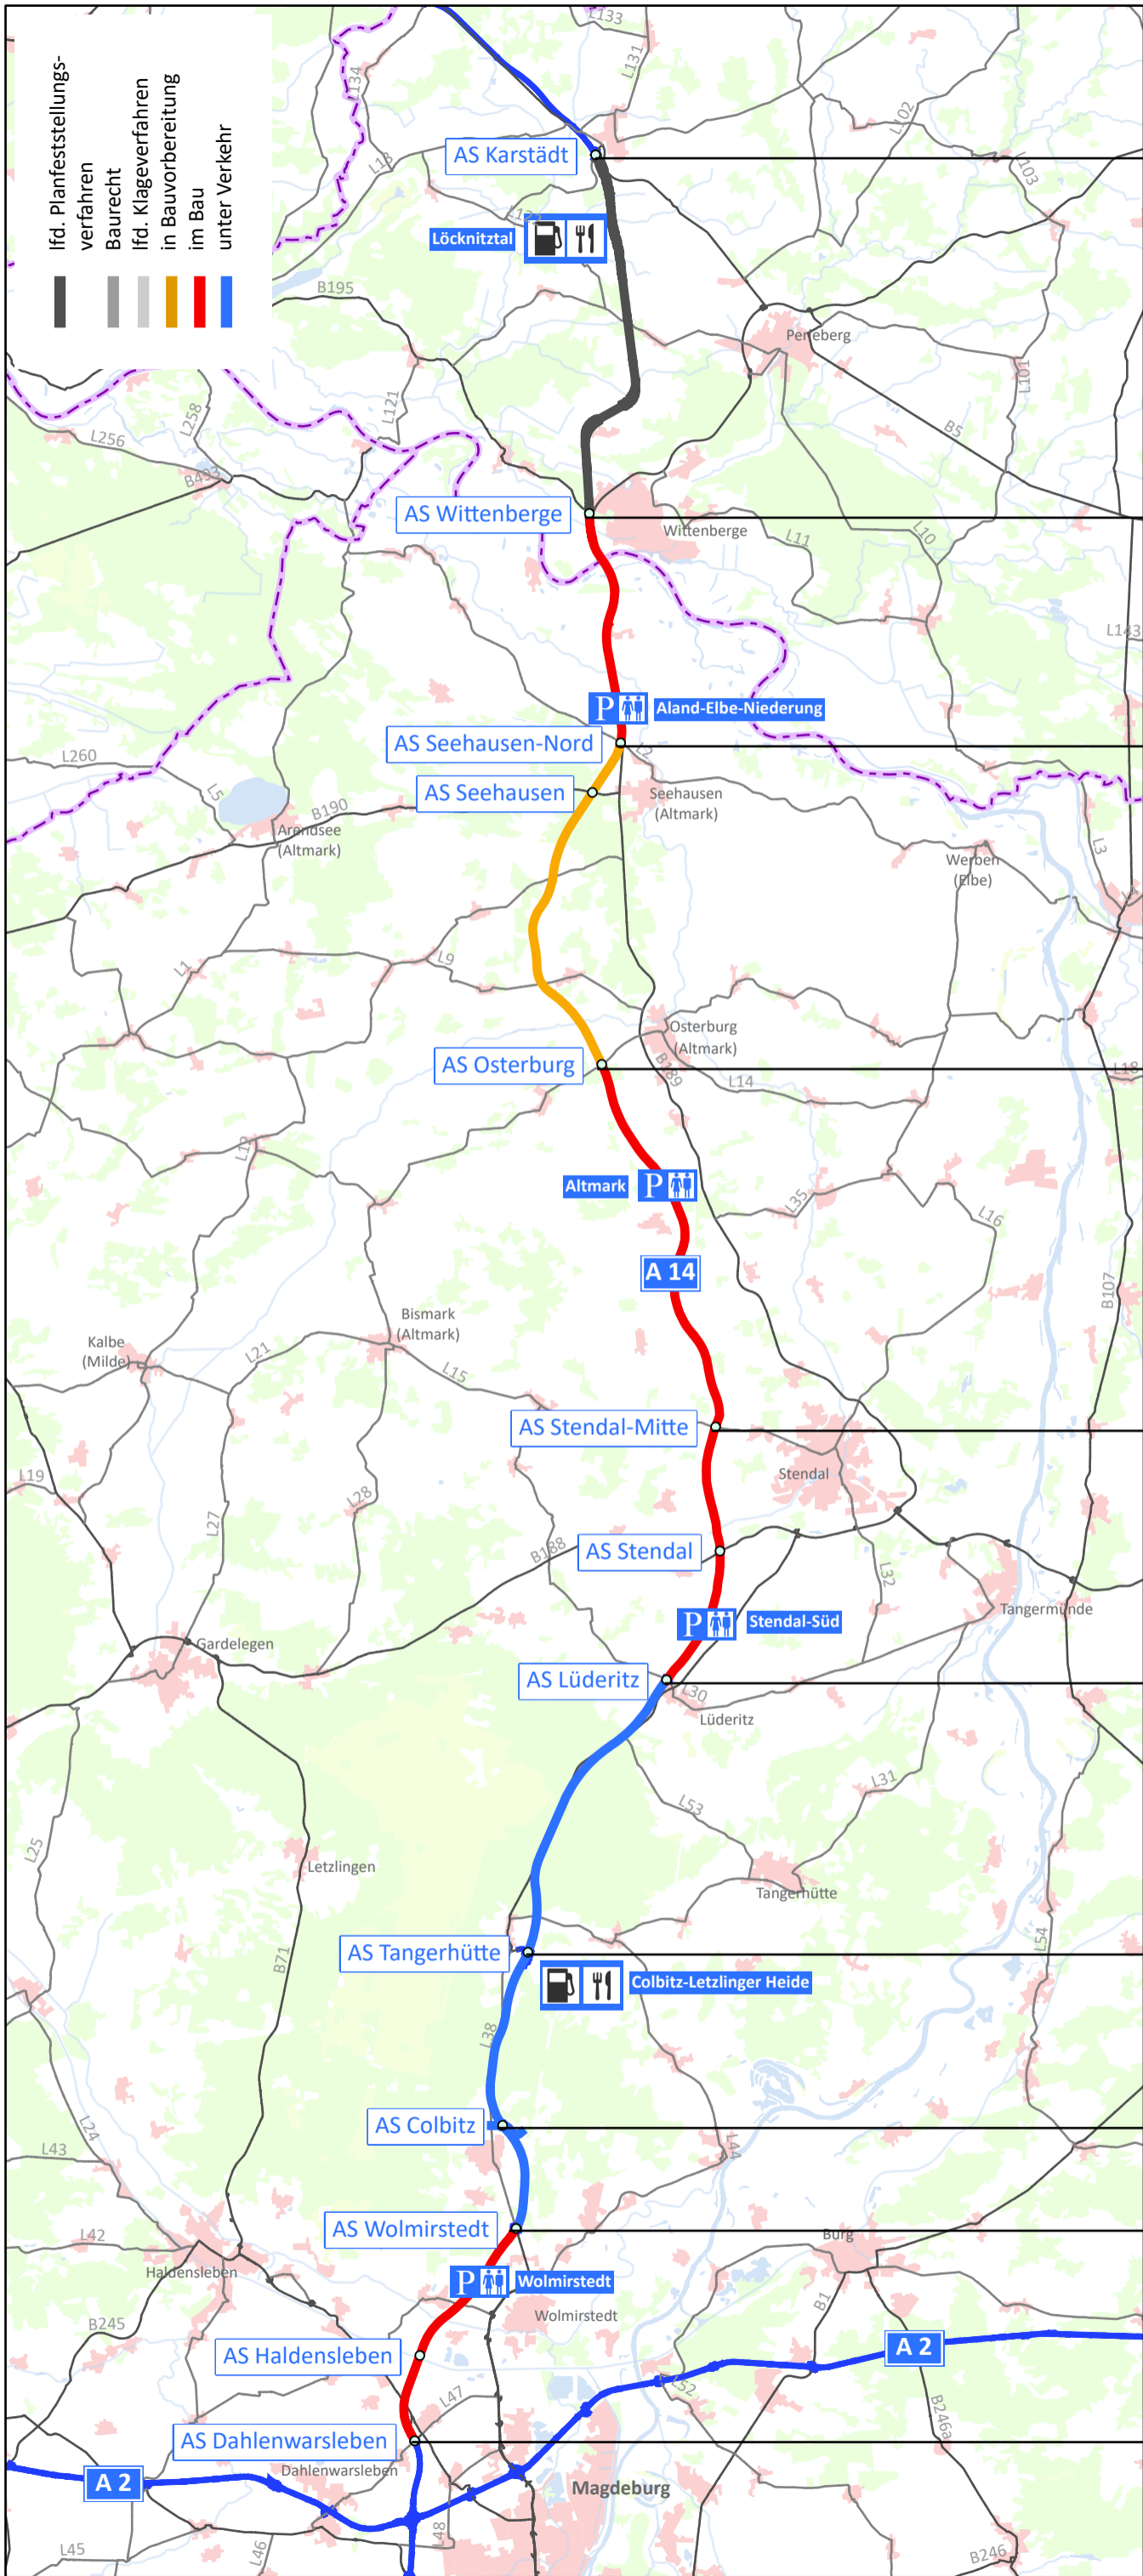

Neubau BAB 14 zwischen Magdeburg - Wittenberge (155 km)

VKE 1.1	11,50 km	DEGES
VKE 1.2	5,65 km	Autobahn GmbH
VKE 1.3	8,51 km	Autobahn GmbH
VKE 1.4	14,83 km	Autobahn GmbH
VKE 1.5	12,89 km	Autobahn GmbH
VKE 2.1	18,23 km	Autobahn GmbH
VKE 2.2	16,78 km	DEGES
VKE 3.1 + 3.2	10,80 km	DEGES
VKE 4	17,80 km	DEGES